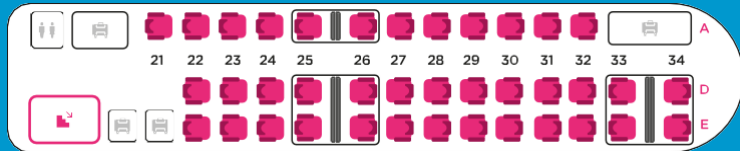

Aquí tens un mapa dels nostres trens.
Però has de saber que, per molt bonic que sigui, no li fa justícia.
Millor vine a veure'ls tu mateix!

COTXE 2 10

SEIENTS XL

32 seients

28 seients

2
CEL
(PLANTA ALTA)

2
TERRA
(PLANTA BAIXA)

COTXE 1 9

SEIENTS XL

38 seients

21 seients + 2 places H

1
CEL
(PLANTA ALTA)

1
TERRA
(PLANTA BAIXA)

OUIBAR

Ara pots picar alguna cosa a 300 km/h.

4
CEL
(PLANTA ALTA)

4
TERRA
(PLANTA BAIXA)

COTXE 3 11

32 seients

28 seients

3
CEL
(PLANTA ALTA)

3
TERRA
(PLANTA BAIXA)

SEIENTS ESSENCIALS