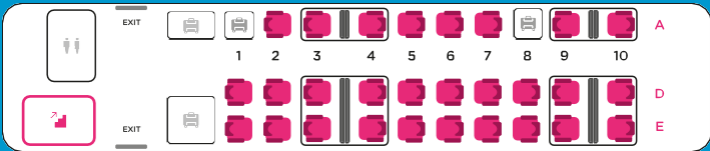

Aquí tens un mapa dels nostres trens.
Però has de saber que, per molt bonic que sigui, no li fa justícia.
Millor vine a veure'ls tu mateix!

COTXE 2 10

SEIENTS XL

32 seients

28 seients

2
CEL
(PLANTA ALTA)

2
TERRA
(PLANTA BAIXA)

COTXE 1 9

SEIENTS XL

38 seients

21 seients + 2 places H

1
CEL
(PLANTA ALTA)

1
TERRA
(PLANTA BAIXA)

OUIBAR

Ara pots picar alguna cosa a 300 km/h.

4
CEL
(PLANTA ALTA)

4
TERRA
(PLANTA BAIXA)

COTXE 3 11

32 seients

28 seients

3
CEL
(PLANTA ALTA)

3
TERRA
(PLANTA BAIXA)

SEIENTS ESSENCIALS