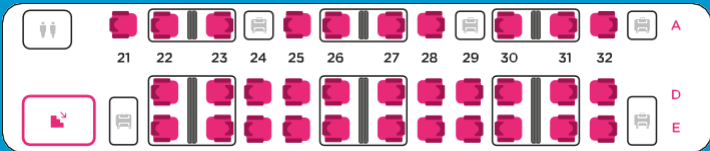

Aquí tens un mapa dels nostres trens.
Però has de saber que, per molt bonic que sigui, no li fa justícia.
Millor vine a veure'ls tu mateix!

COTXE 2 10

SEIENTS XL

32 seients

28 seients

2
CEL
(PLANTA ALTA)

2
TERRA
(PLANTA BAIXA)

COTXE 1 9

SEIENTS XL

38 seients

21 seients + 2 places H

1
CEL
(PLANTA ALTA)

1
TERRA
(PLANTA BAIXA)

OUIBAR

Ara pots picar alguna cosa a 300 km/h.

4
CEL
(PLANTA ALTA)

4
TERRA
(PLANTA BAIXA)

COTXE 3 11

32 seients

28 seients

3
CEL
(PLANTA ALTA)

3
TERRA
(PLANTA BAIXA)

SEIENTS ESSENCIALS