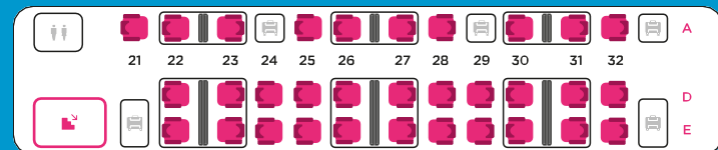

COTXE 1 9

SEIENTS XL

38 seients

21 seients + 2 places H

1
CEL
(PLANTA ALTA)

1
TERRA
(PLANTA BAIXA)

OUIBAR

Ara pots picar alguna cosa a 300 km/h.

4
CEL
(PLANTA ALTA)

4
TERRA
(PLANTA BAIXA)

COTXE 3 11

32 seients

28 seients

3
CEL
(PLANTA ALTA)

3
TERRA
(PLANTA BAIXA)

SEIENTS ESSENCIALS

COTXE 6 14

42 seients

38 seients

6
CEL
(PLANTA ALTA)

6
TERRA
(PLANTA BAIXA)

SEIENTS ESSENCIALS

COTXE 5 13

38 seients